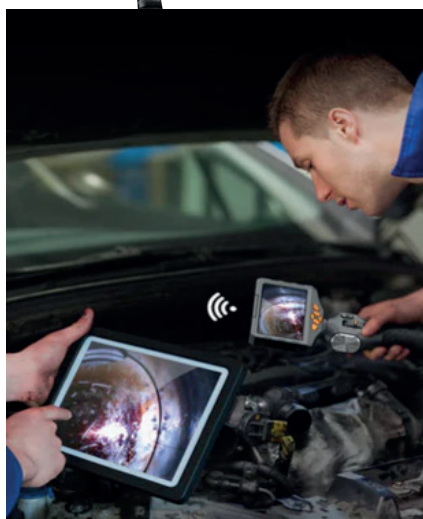

ALT-I-ETT INSPEKSJONSKAMERA

TESLONG TD500 PRO BOROSKOP

- Stor 5" IPS LCD-skjerm
- Skjermoppløsning: 854 x 480 piksler
- 6,5mm 2-veis 210° kamerahode gir god oversikt på trange og vanskelige steder
- Fleksibel kamerakabel på 1,55 meter
- 4 sterke LED-lys med justerbar styrke gir gode arbeidsforhold på mørke steder
- Bildeopptaksoppløsning: 640x480p, 1280x720p, 1920x1080p
- Inkludert 32 GB Micro SD-kort for lagring av bilder og videoer
- Batteritid: 3–4 timer (USB-C lader følger med)
- Klassifisert IP67 kamerahode

Varenr. IU11188-1.5

Kampanjepris

4.990 kr

eks. MVA

Ordinærpris 5.350,- eks.mva

TESS